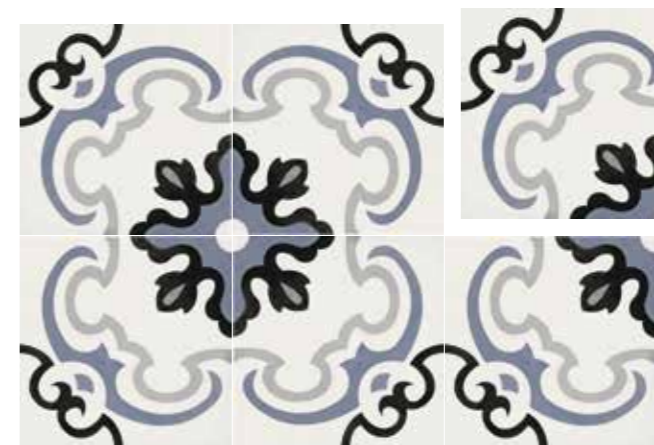

Art Monet

COMPACGLASS
GRES PORCELÁNICO ESMALTADO
GLAZED PORCELAIN TILES
GRÈS CÉRAME ÉMAILLÉ

Rvto. / Wall / Rvtm.: Brickwall Blanco 7x28 - Tripoli Blanco 25x75
Pvto. / Floor / Sol: Monet 22,3x22,3