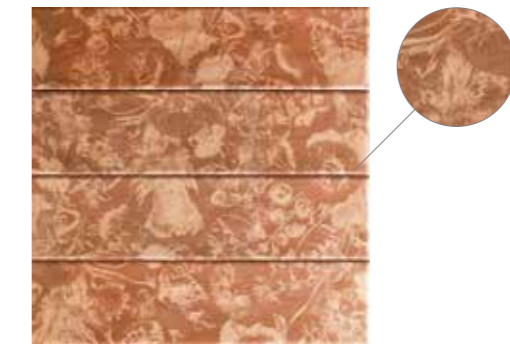

Aurea Flos Silver

Aurea Flos Brass

Aurea Flos Bronze

Aurea Flos Gold

Aurea Flos Gold Rose

Aurea Via

7,5x30
2,95"x11,81"

PASTA BLANCA
RVTO. PASTA BLANCA
WHITE BODY WALL TILES
REVÊTEMENT PÂTE BLANCHE