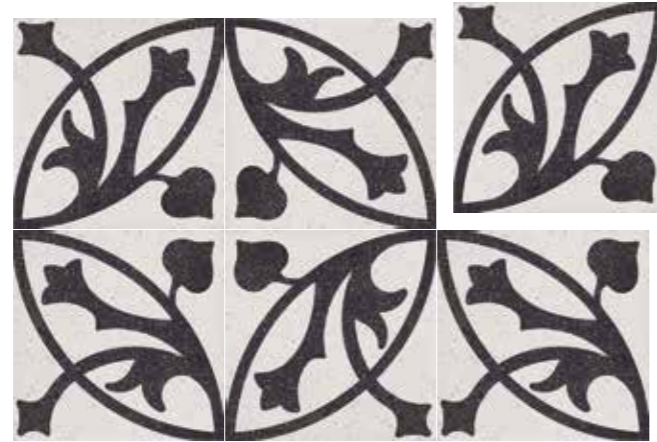

Dc. Erte Blanco

22,3x22,3
8,78"x8,78"

COMPACGLASS
GRES PORCELÁNICO ESMALTADO
GLAZED PORCELAIN TILES
GRÈS CÉRAME ÉMAILLÉ

Pvto. / Floor / Sol: Dc. Erte Blanco 22,3x22,3 - Deco Negro 22,3x22,3

Dc. Erte Negro

22,3x22,3
8,78"x8,78"

COMPACGLASS
GRES PORCELÁNICO ESMALTADO
GLAZED PORCELAIN TILES
GRÈS CÉRAME ÉMAILLÉ