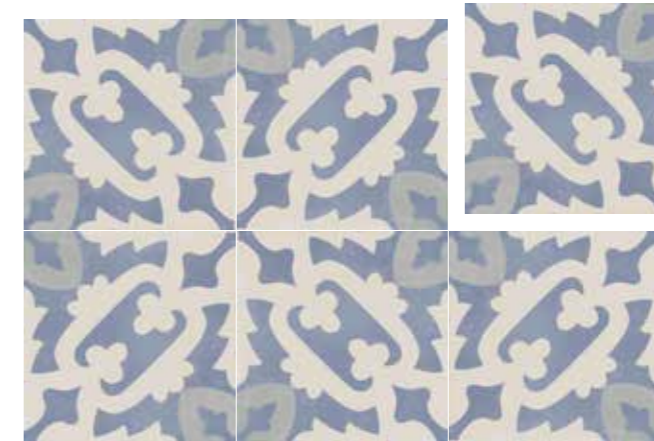

Art Rodin

COMPACGLASS
GRES PORCELÁNICO ESMALTADO
GLAZED PORCELAIN TILES
GRÈS CÉRAME ÉMAILLÉ

Rvto. / Wall / Rvrm.: Elgin Perla 45x90 - At. Viggo Arce 20x75
Pvto. / Floor / Sol: Rodin 22,3x22,3