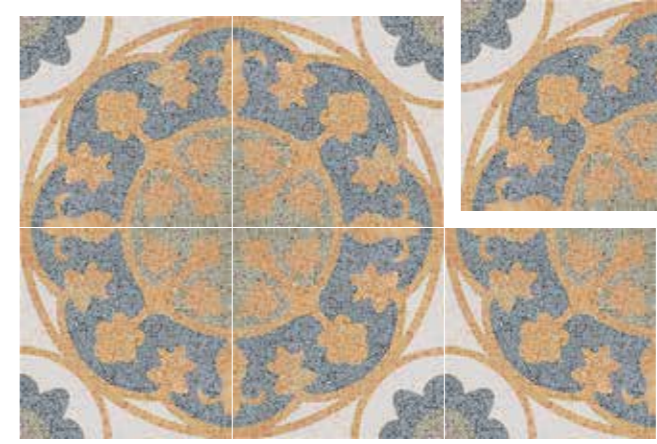

Pvto. / Floor / Sol: Dc. Fontana Oro 22,3x22,3