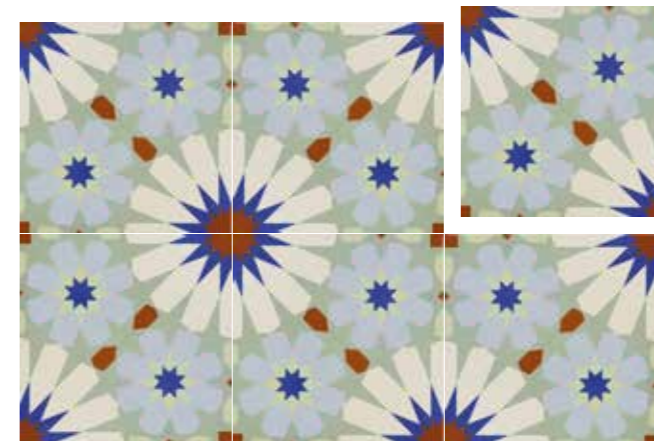

Art Blanco

Art Gris

Art Marengo

Pvto. / Floor / Sol: Art Marengo 22,3x22,3 - Art Gris 22,3x22,3

Art Cassatt

22,3x22,3
8,78"x8,78"

COMPACGLASS
GRES PORCELÁNICO ESMALTADO
GLAZED PORCELAIN TILES
GRÈS CÉRAME ÉMAILLÉ