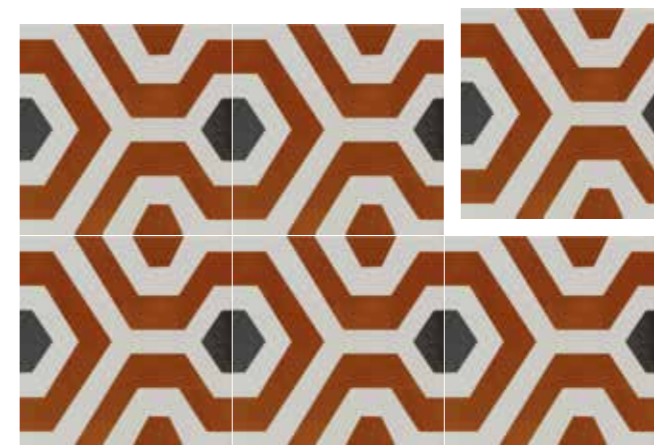

Pvto. / Floor / Sol: Degas Blanco 22,3x22,3 - Degas Negro 22,3x22,3 - Art Gris 22,3x22,3