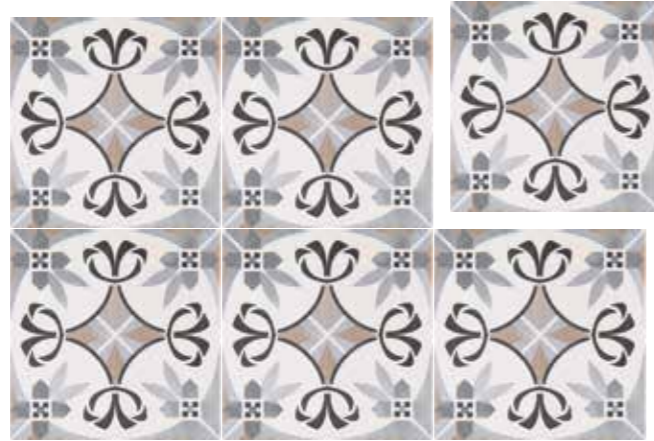

Art Sysley

COMPACGLASS
GRES PORCELÁNICO ESMALTADO
GLAZED PORCELAIN TILES
GRÈS CÉRAME ÉMAILLÉ

Rvto. / Wall / Rvtm.: Eaton Coal 30,3x61,3 Art Blanco 22,3x22,3
Pvto. / Floor / Sol: Sysley 22,3x22,3

Aurea

Via aurea | Floss Aurea