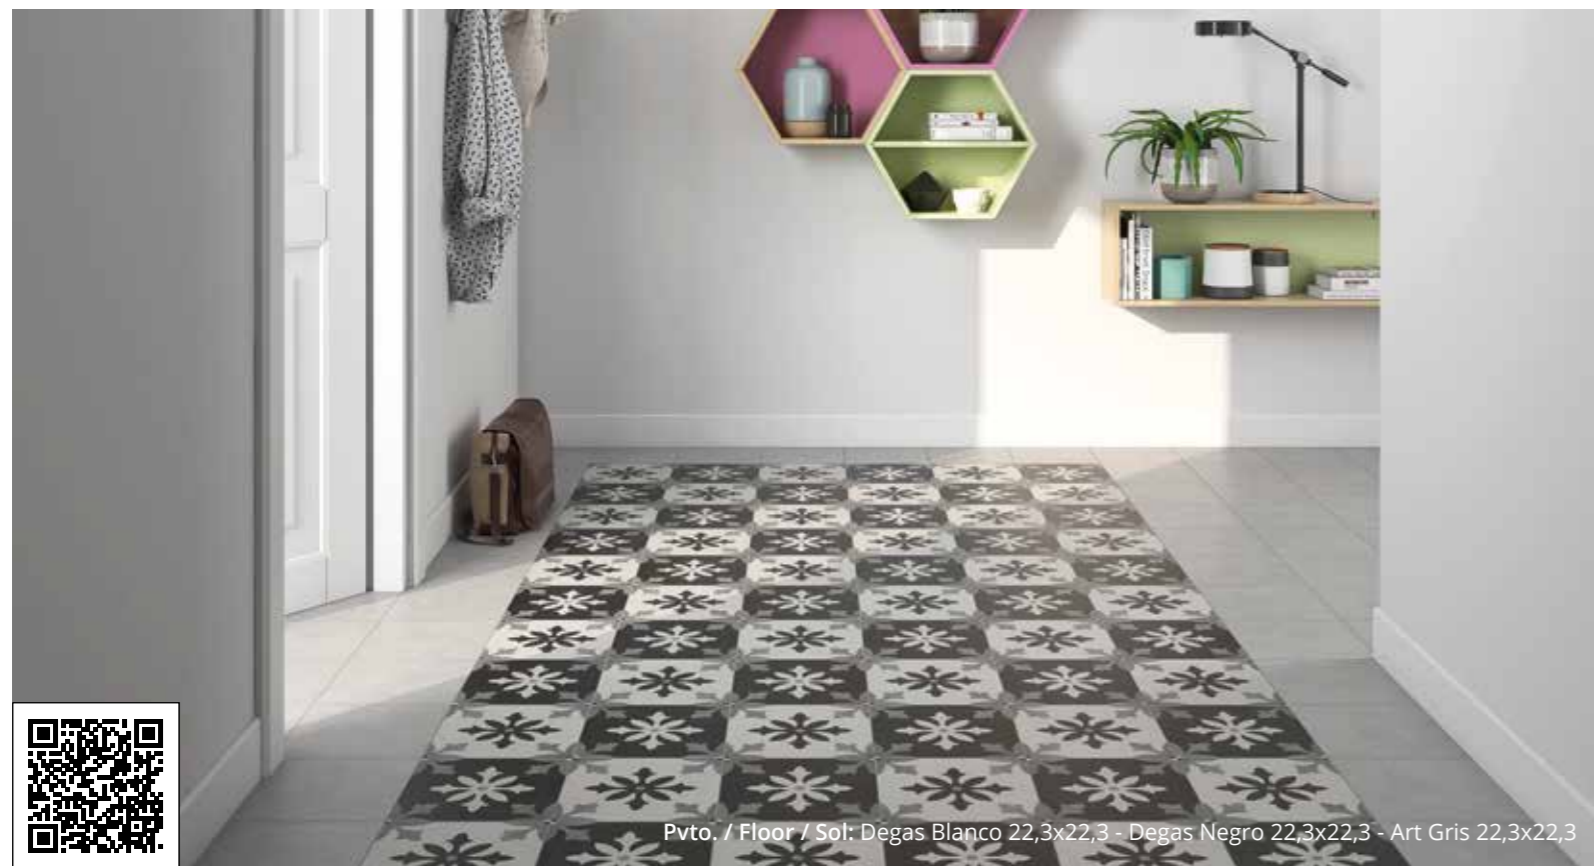

Pvto. / Floor / Sol: Degas Blanco 22,3x22,3 - Degas Negro 22,3x22,3 - Art Gris 22,3x22,3