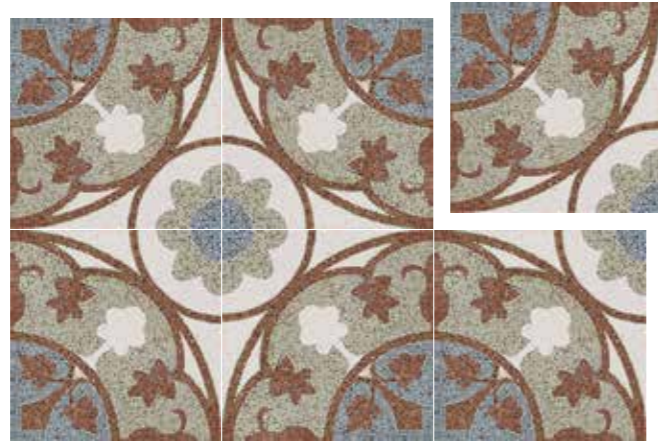

Dc. Fontana rojo

22,3x22,3
8,78"x8,78"

COMPACGLASS
GRES PORCELÁNICO ESMALTADO
GLAZED PORCELAIN TILES
GRÈS CÉRAME ÉMAILLÉ

Pvto. / Floor / Sol: Dc. Fontana Rojo 22,3x22,3

Dc. Fontana oro

22,3x22,3
8,78"x8,78"

COMPACGLASS
GRES PORCELÁNICO ESMALTADO
GLAZED PORCELAIN TILES
GRÈS CÉRAME ÉMAILLÉ