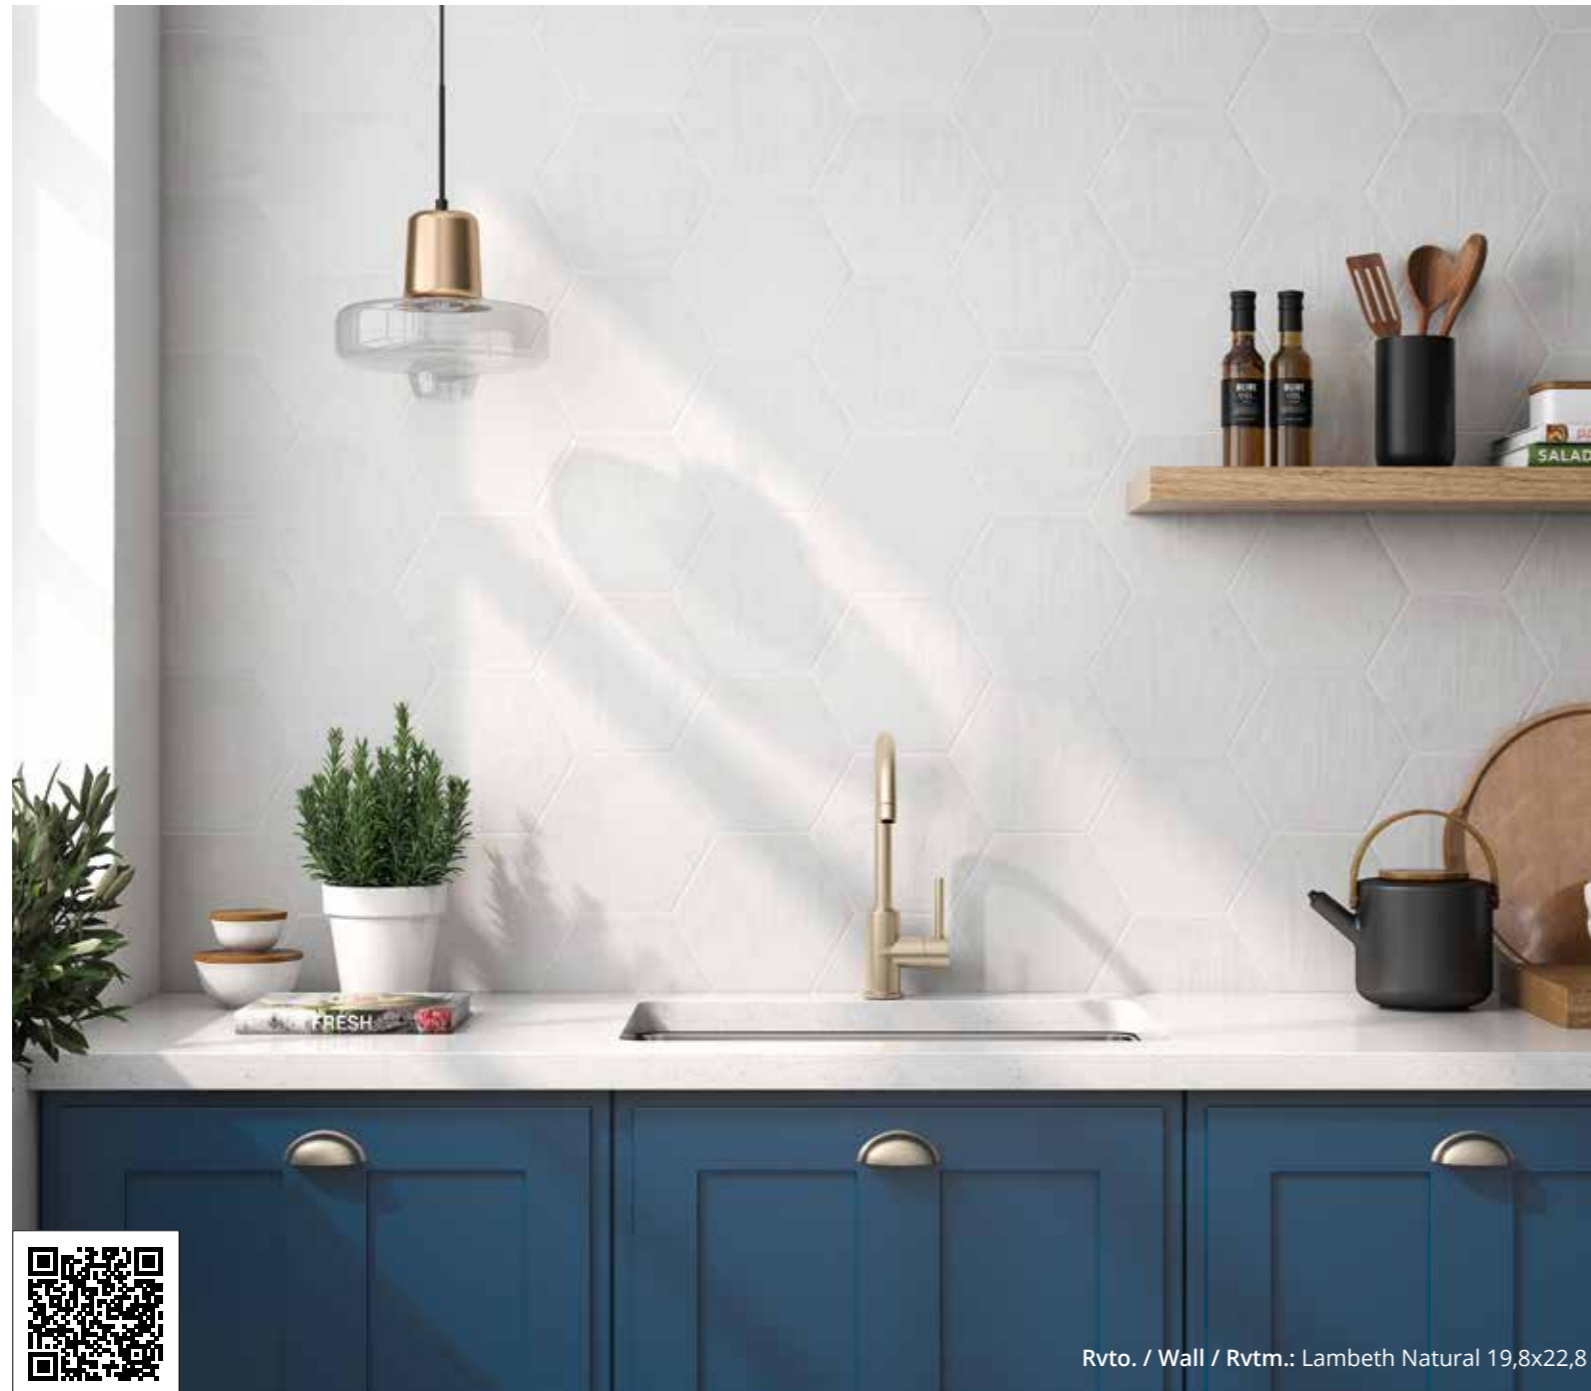

COMPACGLASS
GRES PORCELÁNICO ESMALTADO
GLAZED PORCELAIN TILES
GRÈS CÉRAME ÉMAILLÉ

Rvto. / Wall / Rvrm.: Kingsbury Navi 19,8x22,8

Lambeth

22,3x22,3
8,78"x8,78"

19,8x22,8
7,79"x8,97"

COMPACGLASS
GRES PORCELÁNICO ESMALTADO
GLAZED PORCELAIN TILES
GRÈS CÉRAMÉ ÉMAILLÉ