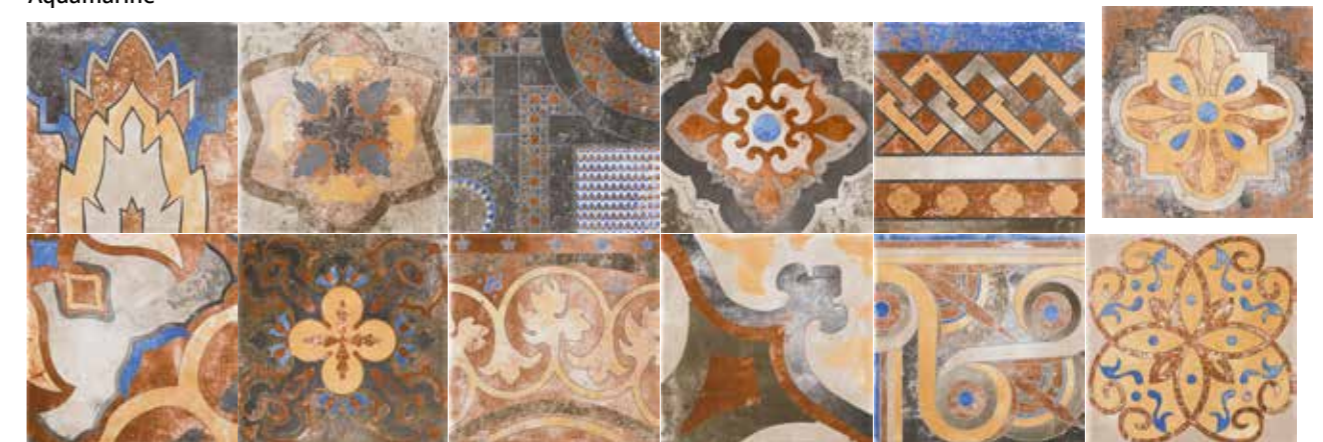

Empoli

22,3x22,3
8,78"x8,78"

COMPACGLASS
GRES PORCELÁNICO ESMALTADO
GLAZED PORCELAIN TILES
GRÈS CÉRAME ÉMAILLÉ

Earth