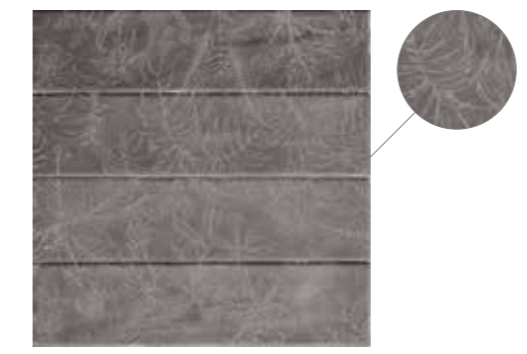

Aurea Flos Silver

Aurea Flos Brass

Aurea Flos Bronze

Aurea Flos Gold

Aurea Flos Gold Rose

Aurea Via

7,5x30
2,95"x11,81"

PASTA BLANCA
RVTO. PASTA BLANCA
WHITE BODY WALL TILES
REVÊTEMENT PÂTE BLANCHE