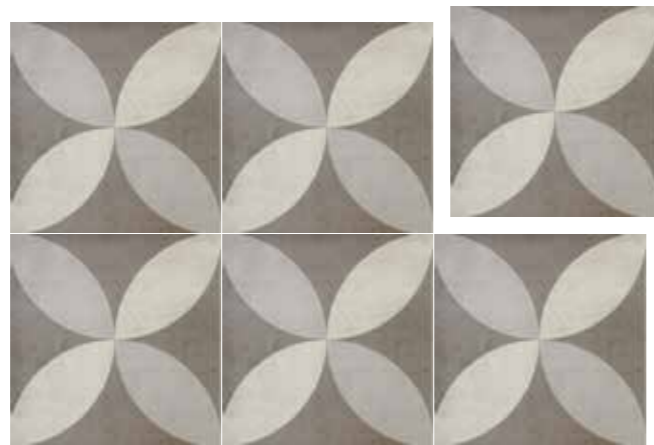

Art Degas Blanco

Art Degas Negro

Pvto. / Floor / Sol: Degas Blanco 22,3x22,3 - Degas Negro 22,3x22,3 - Art Gris 22,3x22,3

Pvto. / Floor / Sol: Art Gauguin 22,3x22,3

Art Lopic

COMPACGLASS
GRES PORCELÁNICO ESMALTADO
GLAZED PORCELAIN TILES
GRÈS CÉRAME ÉMAILLÉ