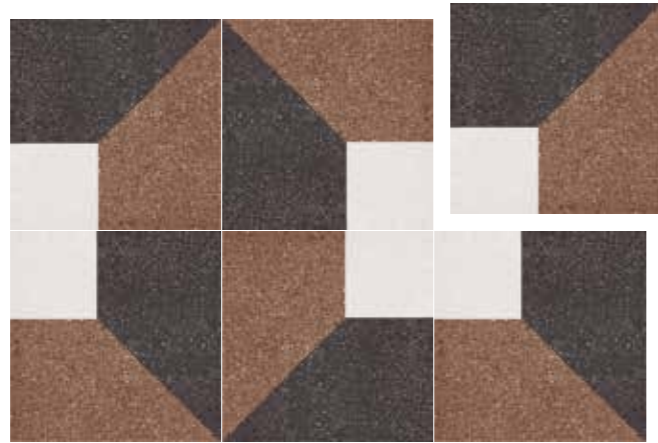

Pvto. / Floor / Sol: Dc. Hofer 22,3x22,3

Dc. Horta

COMPACGLASS
GRES PORCELÁNICO ESMALTADO
GLAZED PORCELAIN TILES
GRÈS CÉRAME ÉMAILLÉ

Pvto. / Floor / Sol: Dc. Horta 22,3x22,3

Dc. Icart

COMPACGLASS
GRES PORCELÁNICO ESMALTADO
GLAZED PORCELAIN TILES
GRÈS CÉRAME ÉMAILLÉ