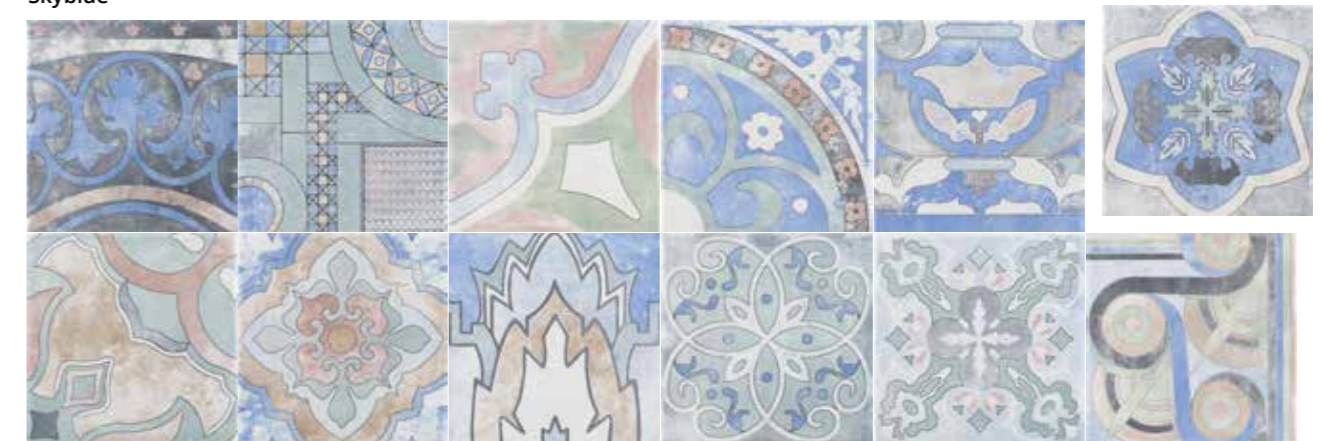

Aquamarine