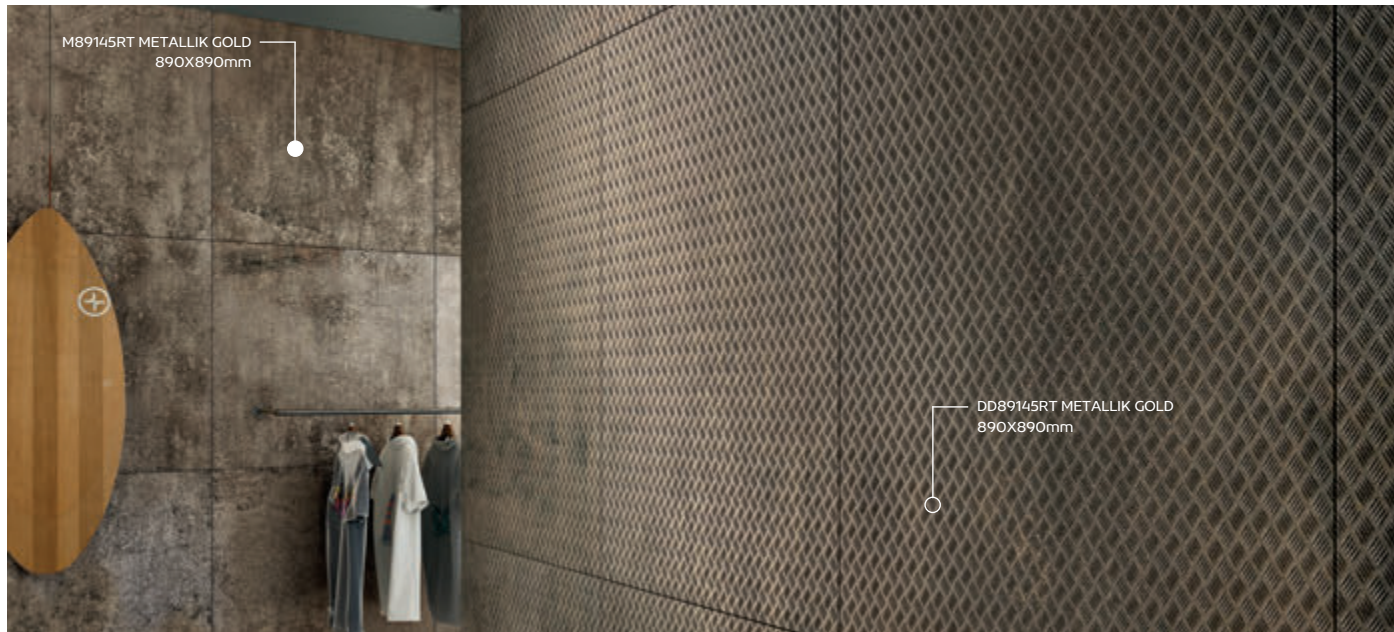

297X890mm

297X890mm

297X297mm

297X297mm

297X297mm

297X297mm