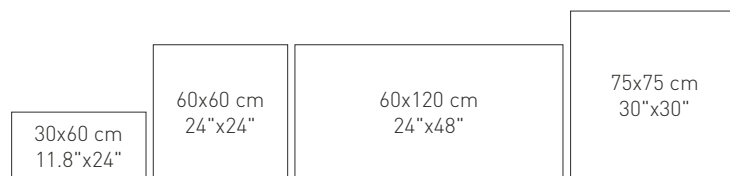

SHANON GRAPHITE  
60x120 cm/ 24"x48" RC

SHANON GREY  
30x90 cm/ 11.8"x36" RC

Metal / Metales

COLOURS: / COLORES:

SHANON WHITE

SHANON GREY

SHANON GRAPHITE

SHANON CREAM

SHANON OXIDE

GRADONE STRAIR:  
PELDAÑO GRADONE:

30x60 cm/11.8"x24" P749	2
30x75 cm/11.8"x30" P821	2
30x120 cm/11.8"x48" P1513	2

STRAIR TREAD:  
PELDAÑO ROMO:

30x60 cm/11.8"x24" P197	6
30x75 cm/11.8"x30" P270	6
30x120 cm/11.8"x48" P331	3

SKIRTING:  
RODAPIE:

9x60 cm/3.5"x24" P097	18
9x75 cm/3.5"x30" P156	10
9x120 cm/3.5"x48" P270	10

AVAILABLE FORMATS: / FORMATOS DISPONIBLES:

PIECES NAME NOMBRE DE LA PIEZA	SIZES (CM) FORMATOS [CM]	WORK SIZE (MM) FORMATO DE FABRICACIÓN (MM)	PRICE GROUP GRUPO DE PRECIO
SHANON RC	75x75 cm/30"x30"	750 x 750 x 10,2	M683
SHANON RC	60x120 cm/24"x48"	600 x 1200 x 10,5	M825
SHANON	60x60 cm/24"x24"	600 x 600 x 9	M564
SHANON	30x60 cm/11.8"x24"	300 x 600 x 9	M428
SHANON MURETTO (ML)	30x60 cm/11.8"x24"		P225

SHANON WHITE SHANON GREY SHANON GRAPHITE

SHANON CREAM SHANON OXIDE

AVAILABLE FORMATS: / FORMATOS DISPONIBLES:

PIECES NAME NOMBRE DE LA PIEZA	SIZES (CM) FORMATOS (CM)	WORK SIZE (MM) FORMATO DE FABRICACIÓN (MM)	PRICE GROUP GRUPO DE PRECIO
SHANON RC	30x90 cm/11.8"x36"	300 x 900 x 8,7	M564