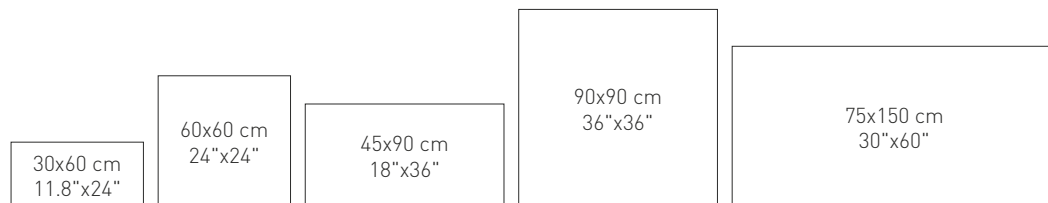

COLOURS: / COLORES:

STORM CLOUD

STORM WHITE
120x120 cm/48"x48" RC

STORM CLOUD
75x150 cm/30"x60" RC

120x120 cm
48"x48"

AVAILABLE FORMATS: / FORMATOS DISPONIBLES:

PIECES NAME NOMBRE DE LA PIEZA	SIZES (CM) FORMATOS (CM)	WORK SIZE (MM) FORMATO DE FABRICACIÓN (MM)	PRICE GROUP GRUPO DE PRECIO
STORM RC	120x120 cm/48"x48"	1198 x 1198 x 9	SGP

STORM EARTH
STORM ROCK EARTH

AVAILABLE FORMATS: / FORMATOS DISPONIBLES:

PIECES NAME NOMBRE DE LA PIEZA	SIZES (CM) FORMATOS (CM)	WORK SIZE (MM) FORMATO DE FABRICACIÓN (MM)	PRICE GROUP GRUPO DE PRECIO
STORM RC	75x150 cm/30"x60"	750 x 1500 x 11	M1014
STORM RC	90x90 cm/36"x36"	900 x 900 x 11	M1075
STORM ROCK RC	90x90 cm/36"x36"	900 x 900 x 11	M1075
STORM RC	45x90 cm/18"x36"	450 x 900 x 10,2	M683
STORM RC	60x60 cm/24"x24"	600 x 600 x 10	M723
STORM ROCK RC	60x60 cm/24"x24"	600 x 600 x 10	M723
STORM RC	30x60 cm/11.8"x24"	298 x 600 x 10	M642